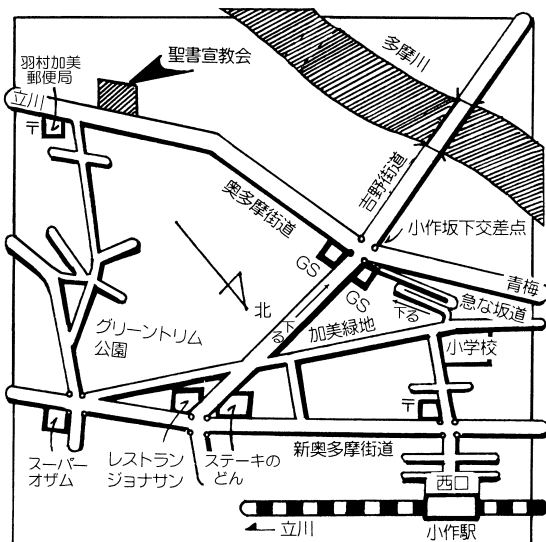

# 聖書宣教会 入会式のご案内

主の御名をあがめます。

聖書宣教会のために、多くのお祈りをいただきありがとうございます。

2020年度は 聖書神学舎本科に1名、聖書神学舎聖書科・聖書専攻に2名の  
新入会生を迎え、下記のとおり入会式を行うはこびとなりました。

関係の皆様にお祈りと励ましをいただきたく、ここにご案内申し上げます。

日 時	2020年 4月 7日 (火) 10:30 ~ 12:15	
場 所	聖書宣教会礼拝堂	
説 教	ルカの福音書 5章1~11節 「今から後、あなたは」 三浦 譲 師	

	氏 名	出 身 教 会
聖書神学舎本科	かんの ゆき 菅野 雪	湘南ライフタウンキリスト教会 (日本福音刊外教会連合)
聖書神学舎聖書科 聖書専攻	おおえだ えいこ 大條 瑛子	ぶどうの樹キリスト教会 (日本福音刊外教会連合)
聖書神学舎聖書科 聖書専攻	おくだ ともこ 奥田 智子	<sup>ありがさき</sup> 松本蟻ヶ崎キリスト教会 (日本バプテスト連盟)

- JR立川駅から青梅線で23分、小作(おざく)駅下車、西口から徒歩15~20分、奥多摩街道沿いです。
- 駐車スペースが足りませんので、直接車でのご来会にご遠慮ください。小作駅近くに有料駐車場があります。聖書宣教会のウェブサイトでもご案内しています。