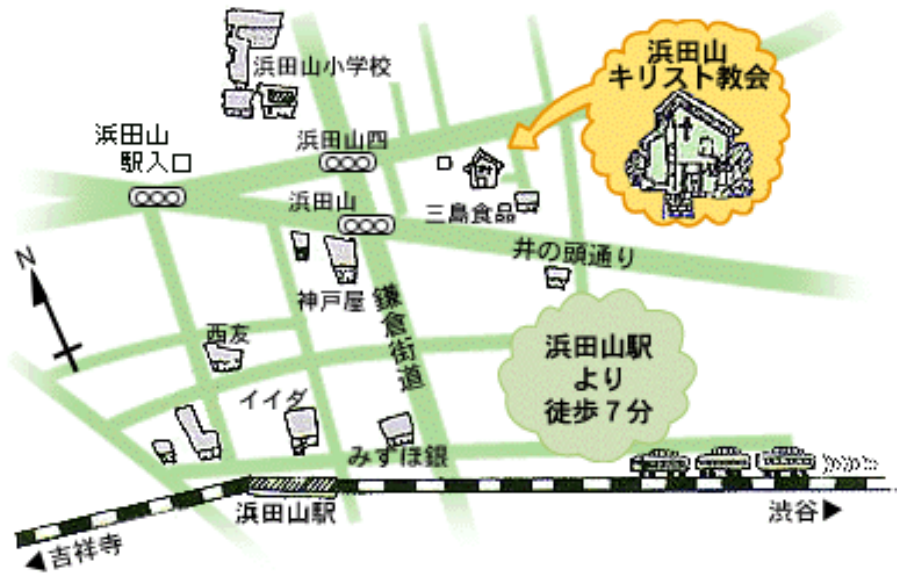

講座会場：浜田山キリスト教会
〒168-0065 杉並区浜田山 4-10-25
Tel 03-3313-7177

----- 切 り 取 り -----
No. < 教会合唱講座申込書 (2017前期) > (受付2017年 月 日)

(フリガナ) _____ 教会 教派教団名

氏 名 _____
_____ 教会名

住 所 (〒 -) _____

自宅電話 _____ 自宅ファックス _____

携帯電話 * _____ 勤務先 * 名称 _____

聖歌隊指導の研修を希望 (する・しない) ← ○をお付けください _____ 電話 _____

* 緊急の休講連絡のため記入をお願いしています。